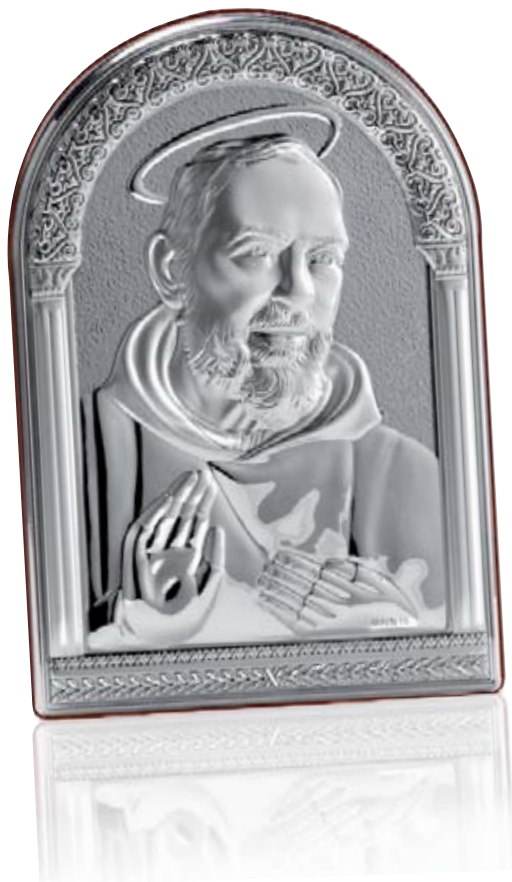

HIGH  
QUALITY

**Re Argento**  
ITALIAN STYLE

*novità primavera 2009 spring novelties*

Matrimonio

Re Argento  
ITALIAN STYLE

Cornice	Dim. cm
01 783 4L00	10x15
01 783 4L0S	10x15 sveglia
01 783 8L00	21x26

12 709 0L00 set 2 pezzi

# Comunione

Re Argento  
ITALIAN STYLE

03 596

Album Dim. cm  
03 596 2PM0 20x25

Album  
03 597 2PM0 20x25

03 597

Album Dim. cm  
03 598 2PR0 20x25  
03 598 2PC0 20x25

Icona	Dim. cm
06 045 3L00	14x21
06 045 4L00	22x33
06 045 5L00	30x45

Icona S. Pio	Dim. cm
06 043 1L00	4x6
06 043 2L00	6x9
06 043 3L00	8x11,5
06 043 5L00	13x18

Icona S. Pio	Dim. cm
06 035 1L00	3,1x3,1
06 035 2L00	5,3x5,3
06 035 3L00	8,2x8,2